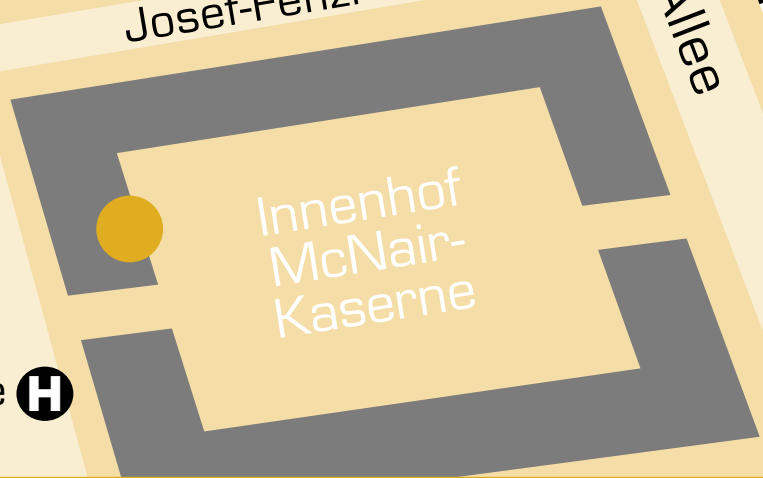

Höchster Friedhof

Haltestellen
Höchster Friedhof
Buslinien 50, 55, 58

Sossenheimer Weg

Sossenheim

Windthorststraße

Josef-Fenzl-Straße

Karl-Blum-Allee

Innenhof
McNair-
Kaserne

Haltestelle
Windthorststraße 
Buslinie 57